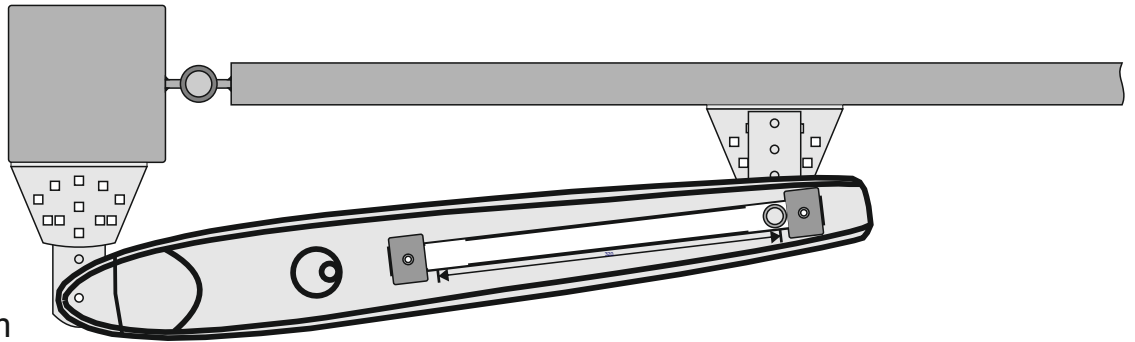

Säule 100x100mm

Säule 100x100mm

Säule 150x150mm

Betonsäule 500x300mm

An der Hausener Str. 5
D - 89367 Waldstetten
www.as-torantriebe.de

Tel.: 08223/96173-0
Fax: 08223/96173-20
schmidantriebe@aol.com