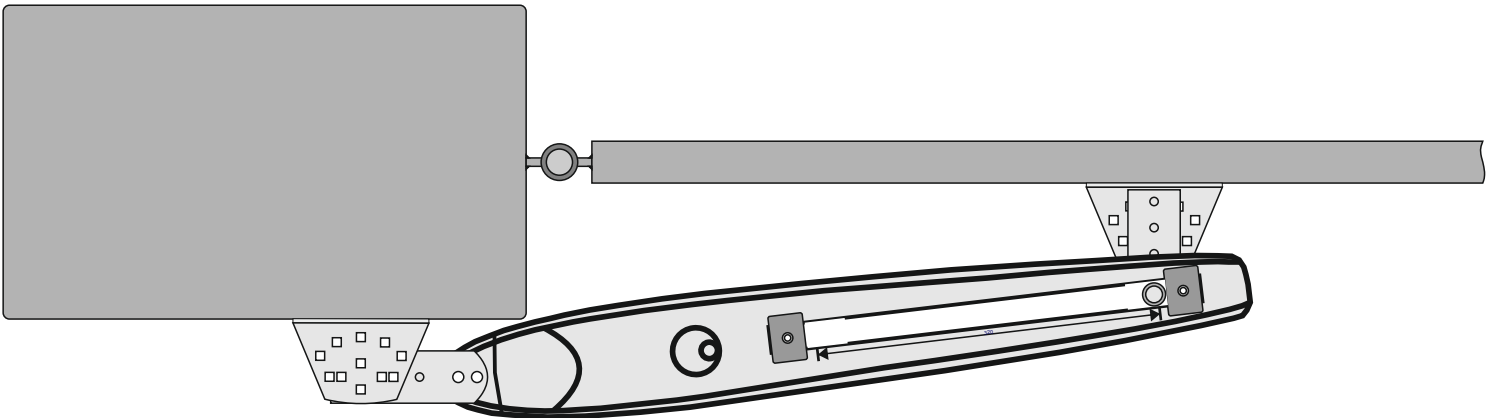

Säule 100x100mm

Säule 100x100mm

Säule 150x150mm

Betonsäule 500x300mm

An der Hausener Str. 5
D - 89367 Waldstetten
www.as-torantriebe.de

Tel.: 08223/96173-0
Fax: 08223/96173-20
schmidantriebe@aol.com